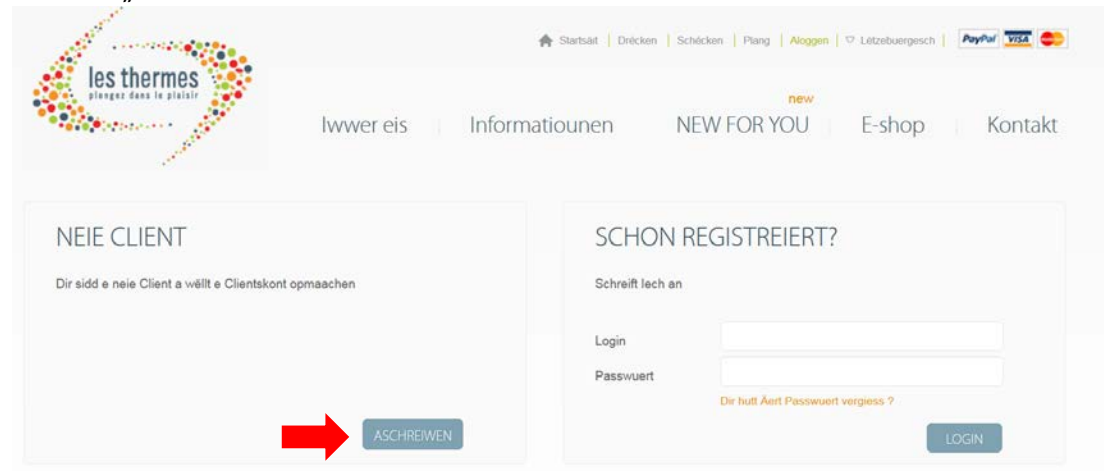

Är Kont ariichten – w.e.g. dem routen Fäil follegen

➡ www.lesthermes.net

➡ Klickt op „Aloggen“

➡ Neie Client „Aschreiwén“

➡ Donnéeën aginn

➡ Klickt op de Link am Mail wat Dir automatische krutt a kontrolléiert w.e.g. eng Kéier ob de Log-In funktionéiert.