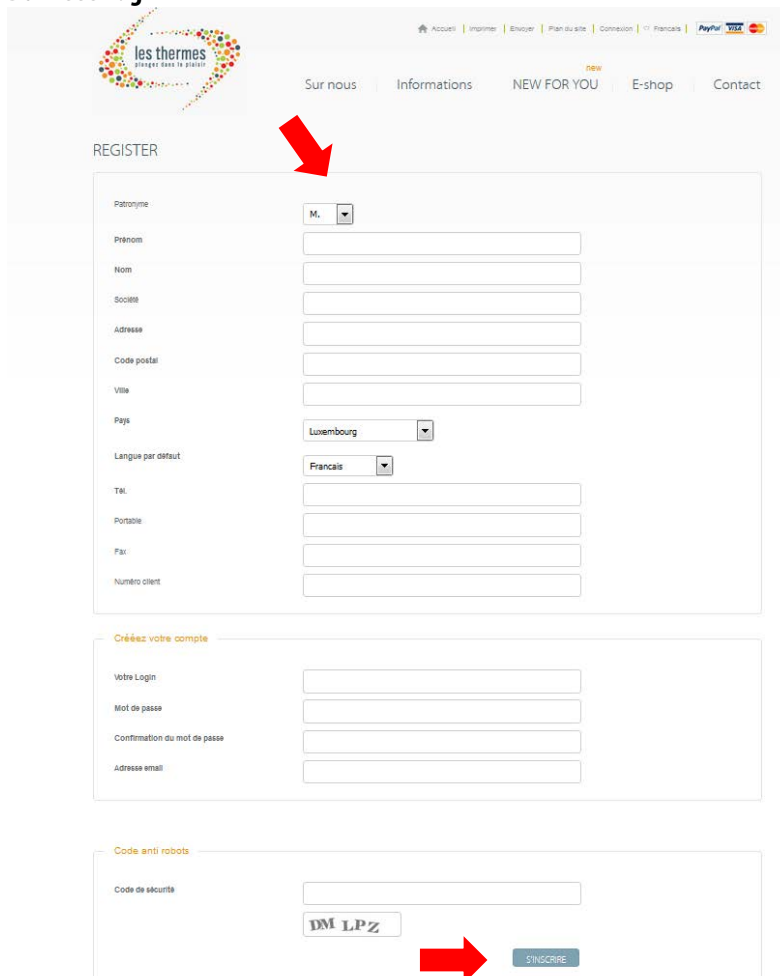

Är Kont ariichten – w.e.g. dem routen Fäil follegen

➡ www.lesthermes.net

➡ Klickt op „Aloggen“

➡ Neie Client „Aschreiwén“

➡ Donnéeën aginn

➡ Klickt op de Link am Mail wat Dir automatische krutt a kontrolléiert w.e.g. eng Kéier ob de Log-In funktionéiert.