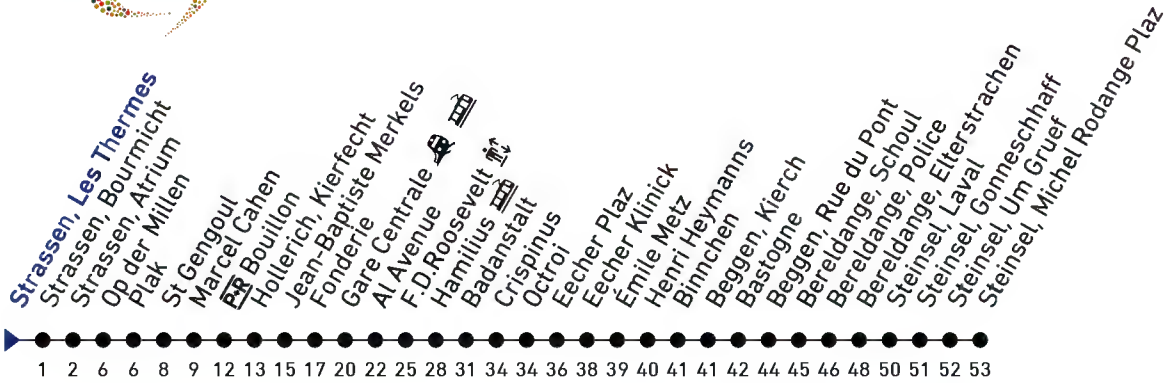

# → STEINSEL, Michel Rodange Plaz

1 2 6 6 8 9 12 13 15 17 20 22 25 28 31 34 34 36 38 39 40 41 41 42 44 45 46 48 50 51 52 53

temps de parcours / Fahrzeit (min.)

	<b>Lundi-Vendredi / Montag-Freitag</b>	<b>Samedi / Samstag</b>	<b>Dim., j. férié / Sonn-, Feiertag</b>	
🕒 5	27 41			🕒 5
6	01 21 41 58			6
7	13 28 43 58	27 51		7
8	13 28 43	21 51	57	8
9-10	01 21 41	21 51	27 57	9-10
11-14	01 21 41	21 51	26 56	11-14
15	01 21 41 58	21 51	26 56	15
16-17	13 28 43 58	21 51	26 56	16-17
18	13 28 43	21 51	26 56	18
19	01 21 42 57	21 52	26 57	19
20	27 57	27 57	27	20