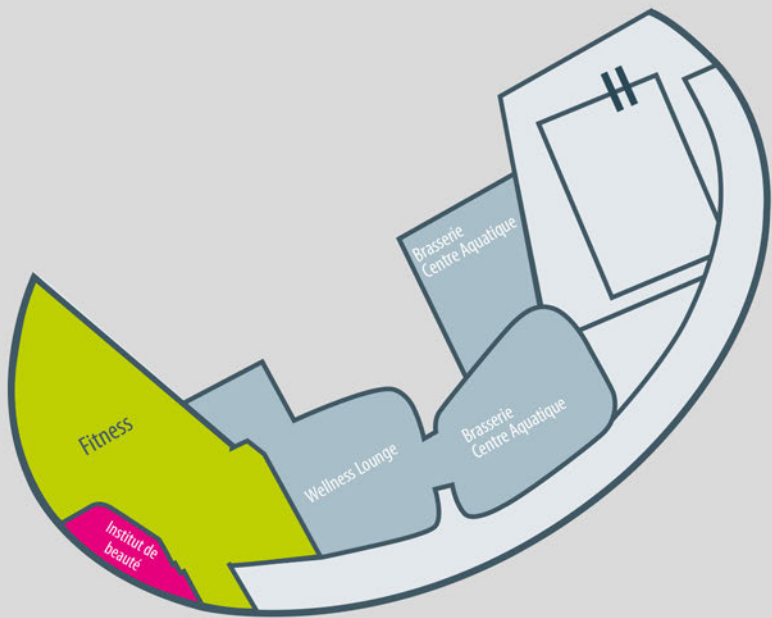

Blubber Clubber – natation à prix spécial !

mardi et jeudi de 07:00-08:30

lundi au vendredi à partir de 20:00

Supplément weekend et jours fériés : 1,00 € par ticket d'entrée.

Sauna

	Adultes	Enfants/ Adolescents ¹
Ticket d'entrée	24,50 €	18,50 €
Dames mardi ⁵	19,50 €	13,50 €

Supplément weekend et jours fériés : 1,00 € par ticket d'entrée.

Rez-de-chaussée

1^{er} étage

Sauna

À l'intérieur :

Stären Hamam	
Mound Sauna Bio	60°C
Kraider Sauna	80°C
Lava Infrarouge	40°C
Whirlpool	35°C
Bassin froid	18°C
Bassin extérieur	31°C
Douches aventure à l'intérieur et à l'extérieur	
Fontaine à glace	
Jardin d'hiver	
Wellness Lounge	
Location serviette	4 € / Caution 15 €
Location peignoir	6 € / Caution 50 €