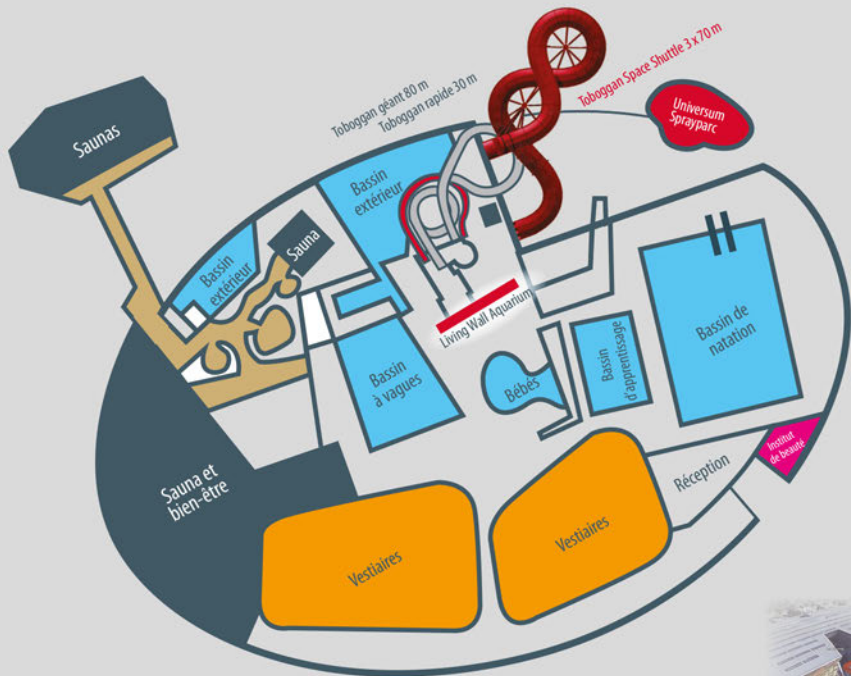

Blubber Clubber – natation à prix spécial !

mardi et jeudi de 07:00-08:30

lundi au vendredi à partir de 20:00

Supplément weekend et jours fériés : 1,00 € par ticket d'entrée.

Sauna

	Adultes	Enfants/ Adolescents ¹
Ticket d'entrée	24,50 €	18,50 €
Dames mardi ⁵	19,50 €	13,50 €

- (1) Enfants et adolescents à partir de 5 ans jusqu'à 17 ans inclus
- (2) Enfants de moins de 5 ans, accompagnés d'un adulte payent 2,50 € (max. 3 enfants, pas valable pour les groupes)
- (3) Groupe : à partir de 4 personnes jusqu'à 5 personnes maximum (Groupe = max. 2 adultes et max. 3 enfants ou 1 adulte et max. 4 enfants)
- (4) Enfants de moins de 10 ans doivent être accompagnés d'un adulte
- (5) Mardi de 10:00 à 14:00 – sauna dames

Supplément weekend et jours fériés : 1,00 € par ticket d'entrée.

Rez-de-chaussée

1^{er} étage

Sauna

À l'intérieur :

Stären Hamam	
Mound Sauna Bio	60°C
Kraider Sauna	80°C
Lava Infrarouge	40°C
Whirlpool	35°C
Bassin froid	18°C
Bassin extérieur	31°C
Douches aventure à l'intérieur et à l'extérieur	
Fontaine à glace	
Jardin d'hiver	
Wellness Lounge	
Location serviette	4 € / Caution 15 €
Location peignoir	6 € / Caution 50 €

À l'extérieur :

Steng Sauna	90°C
Feier Sauna	80°C
Äerd Sauna	95°C
Salz Sauna	60°C
Waasser Sauna	85°C

Important ! L'espace sauna est un espace naturiste.

Merci de porter un peignoir
au Wellness Lounge.

Centre Aquatique