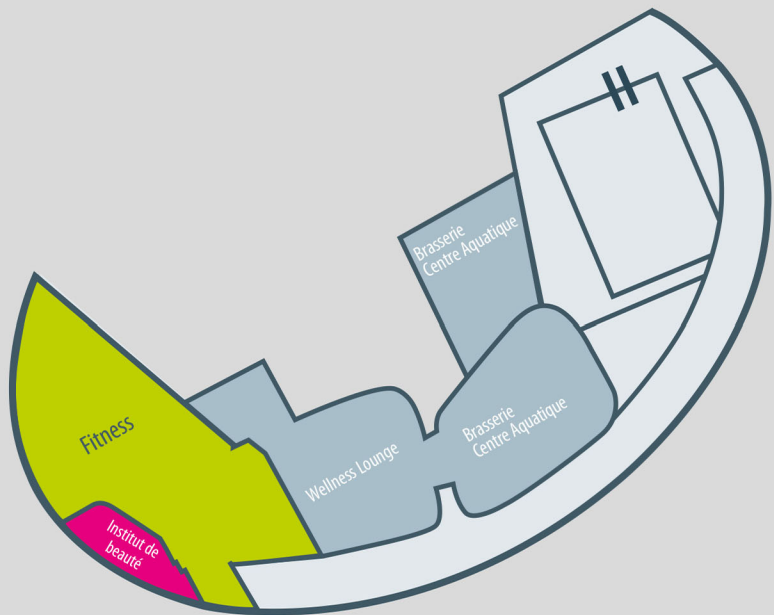

1,50 € adulte | 1,20 € jeune et enfant | groupes 1,00 € par pers.

Sauna

	Adultes	Enfants/ Adolescents ¹
Ticket d'entrée	26,50 €	18,50 €

- (1) Enfants et adolescents à partir de 5 ans jusqu'à 17 ans inclus
- (2) Enfants de moins de 5 ans, accompagnés d'un adulte payent 2,50 € (max. 3 enfants, pas valable pour les groupes)
- (3) Groupe : à partir de 4 personnes jusqu'à 5 personnes maximum (Groupe = max. 2 adultes et max. 3 enfants ou 1 adulte et max. 4 enfants)
- (4) Enfants de moins de 10 ans doivent être accompagnés d'un adulte

Supplément weekend et jours fériés : 1,00 € par ticket d'entrée.

Rez-de-chaussée

1^{er} étage

Sauna

À l'intérieur :

Stären Hamam	
Mound Sauna Bio	60°C
Kraider Sauna	80°C
Lava Infrarouge	40°C
Whirlpool	35°C
Bassin extérieur 31°C Bassin froid	18°C
Douches aventure à l'intérieur et à l'extérieur	
Fontaine à glace	
Jardin d'hiver et Wellness Lounge	
Location serviette	4 €/ Caution 25 €
Location peignoir	6 €/ Caution 50 €

Petite zone femmes :

Blummen Hamam	
Sauna classique	80°C

À l'extérieur :

Steng Sauna	90°C
Feier Sauna	80°C
Äerd Sauna	95°C
Salz Sauna	60°C
Waasser Sauna	85°C

Important !

L'espace sauna est un espace naturiste.