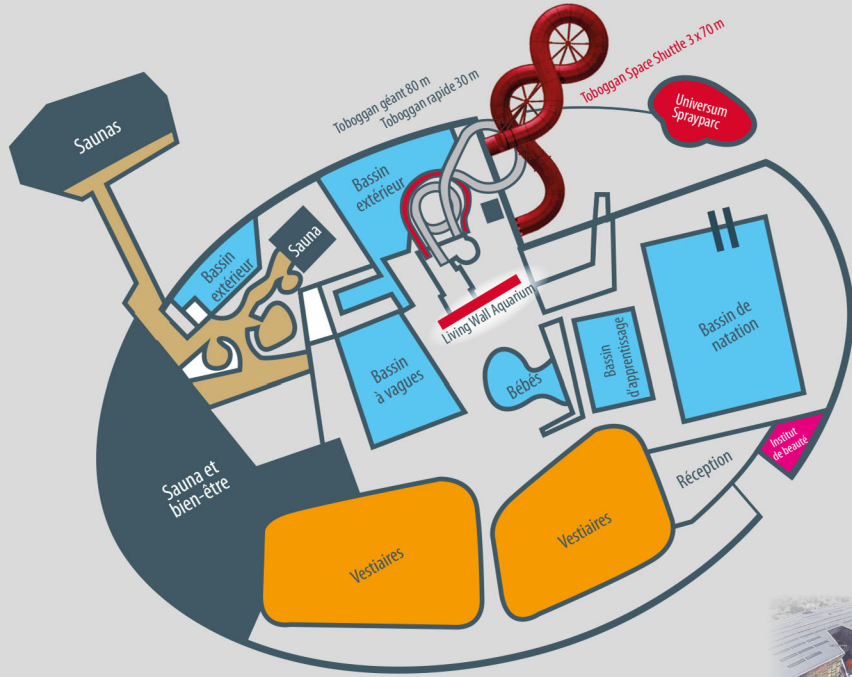

1,50 € adulte | 1,20 € jeune et enfant | groupes 1,00 € par pers.

Sauna

	Adultes	Enfants/ Adolescents ¹
Ticket d'entrée	26,50 €	18,50 €

- (1) Enfants et adolescents à partir de 5 ans jusqu'à 17 ans inclus
- (2) Enfants de moins de 5 ans, accompagnés d'un adulte payent 2,50 € (max. 3 enfants, pas valable pour les groupes)
- (3) Groupe : à partir de 4 personnes jusqu'à 5 personnes maximum (Groupe = max. 2 adultes et max. 3 enfants ou 1 adulte et max. 4 enfants)
- (4) Enfants de moins de 10 ans doivent être accompagnés d'un adulte

Supplément weekend et jours fériés : 1,00 € par ticket d'entrée.

Rez-de-chaussée

1^{er} étage

Sauna

À l'intérieur :

Stären Hamam	
Mound Sauna Bio	60°C
Kraider Sauna	80°C
Lava Infrarouge	40°C
Whirlpool	35°C
Bassin extérieur 31°C Bassin froid	18°C
Douches aventure à l'intérieur et à l'extérieur	
Fontaine à glace	
Jardin d'hiver et Wellness Lounge	
Location serviette	4 €/ Caution 25 €
Location peignoir	6 €/ Caution 50 €

Petite zone femmes :

Blummen Hamam	
Sauna classique	80°C

À l'extérieur :

Steng Sauna	90°C
Feier Sauna	80°C
Äerd Sauna	95°C
Salz Sauna	60°C
Waasser Sauna	85°C

Important !

L'espace sauna est un espace naturiste.

Le port d'un peignoir est obligatoire
au Wellness Lounge – Merci.

Centre Aquatique

Bassin de natation, 25 m, 6 couloirs	28°C
Bassin d'apprentissage	28°C
Pataugeoire	33°C
Bassin à vagues	31°C
Bassin extérieur	31°C
Bassin à bulles avec jets de massage	31°C
Toboggan géant	80 m
Toboggan rapide	30 m
Toboggan Space-Shuttle	3 × 70 m
Living Wall Aquarium	
Universum Sprayparc	
Solarium	
Brasserie	