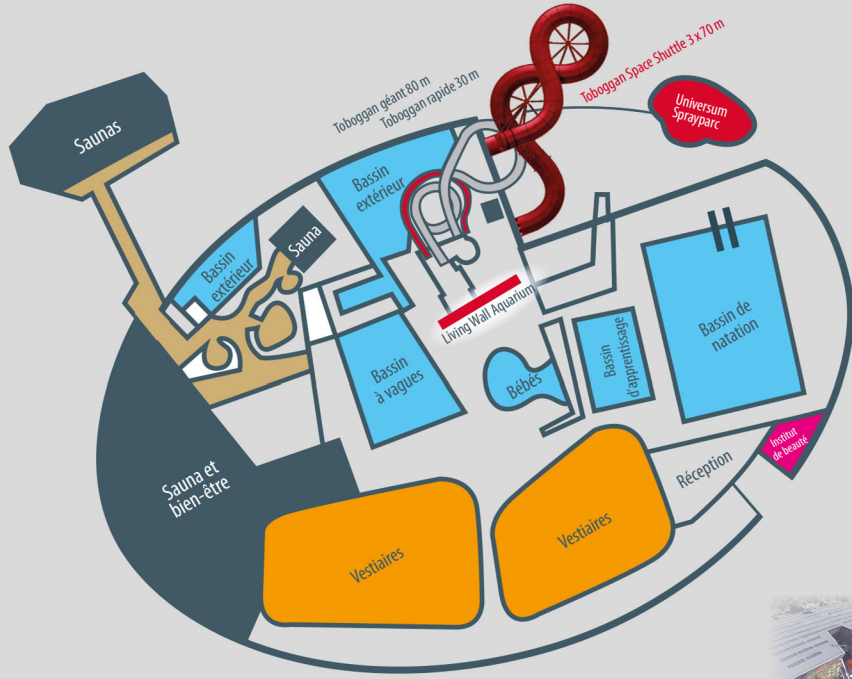

Rez-de-chaussée